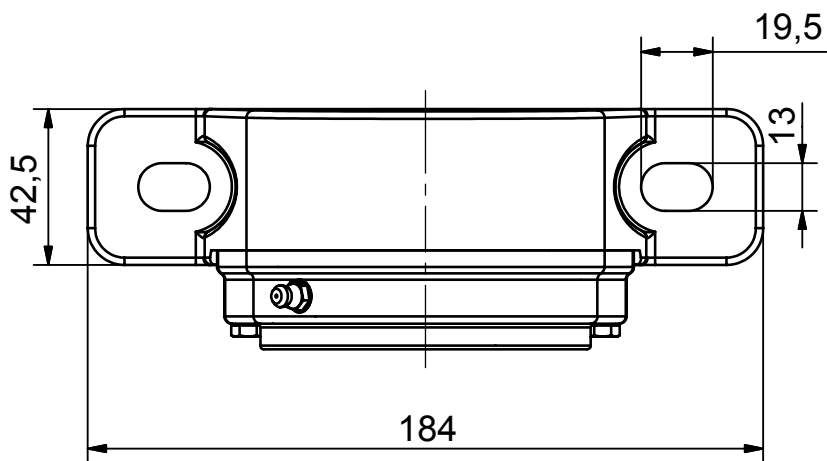

A-A

(1:2)

Denne tegning tilhører BJ-Gear A/S og må ikke kopieres eller benyttes uden tilladelse

BJ-Gear A/S
Niels Bohrs Vej 47 Phone +45 87 40 80 80
DK-8660 Skanderborg Fax +45 87 40 80 81
Denmark Email bj@bj-gear.com
VAT No. DK 10166470 Website www.bj-gear.com

Betegnelsen:
NG40-SF2-C
Projekt:

Dato: 15-12-2006
Konstruktør: TKC

Tegnings nr.:

(A4) Mål Uden tolerance: DS/ISO 2768-1 f

902-01-005