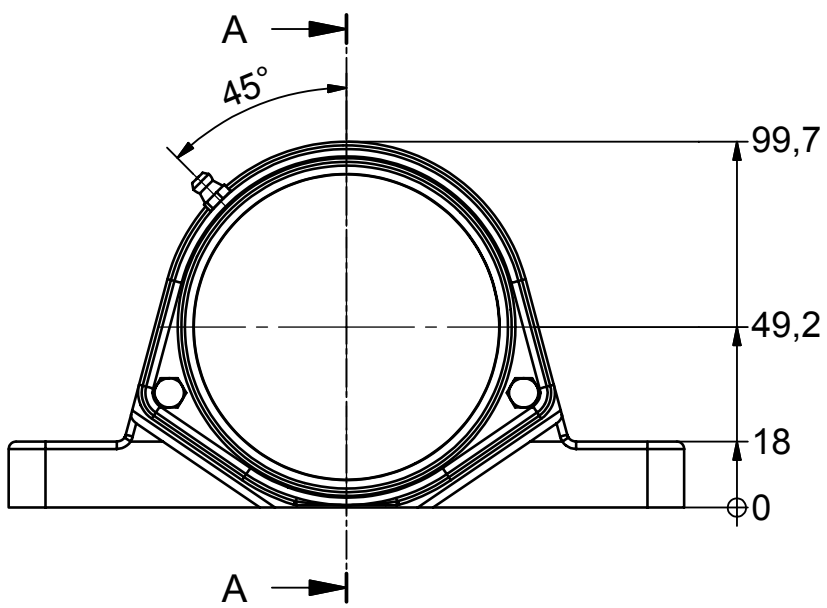

A-A

(1:2)

Denne tegning tilhører BJ-Gear A/S og må ikke kopieres eller benyttes uden tilladelse

BJ-Gear A/S
Niels Bohrs Vej 47 Phone +45 87 40 80 80
DK-8660 Skanderborg Fax +45 87 40 80 81
Denmark Email bj@bj-gear.com
VAT No. DK 10166470 Website www.bj-gear.com

Betegnelsen:
NG40-SF2-C
Projekt:

Dato: 15-12-2006
Konstruktør: TKC

Tegnings nr.:

(A4) Mål Uden tolerance: DS/ISO 2768-1 f

902-01-005