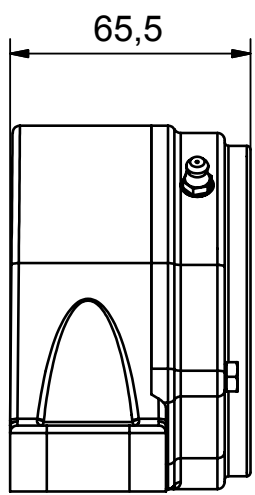

A-A

(1:2)

Denne tegning tilhører BJ-Gear A/S og må ikke kopieres eller benyttes uden tilladelse

BJ-Gear A/S
Niels Bohrs Vej 47 Phone +45 87 40 80 80
DK-8660 Skanderborg Fax +45 87 40 80 81
Denmark Email bj@bj-gear.com
VAT No. DK 10166470 Website www.bj-gear.com

Betegnelsen:
NG40-SF2-C
Projekt:

Dato: 15-12-2006
Konstruktør: TKC

Tegnings nr.:

(A4) Mål Uden tolerance: DS/ISO 2768-1 f

902-01-005