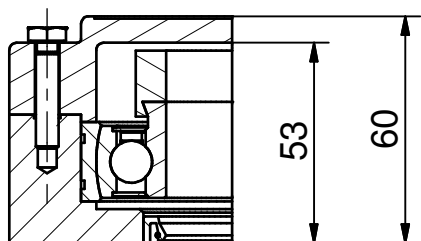

(1 : 2)

A-A

Denne tegning tilhører BJ-Gear A/S og må ikke kopieres eller benyttes uden tilladelse

BJ-Gear A/S

Niels Bohrs Vej 47
DK-8660 Skanderborg
Denmark
VAT No. DK 10166470

Phone +45 87 40 80 80
Fax +45 87 40 80 81
Email bj@bj-gear.com
Website www.bj-gear.com

Betegnelsen:

Ø35 - 4huls Flangeleje (Lukket)

Projekt:

Dato: 07-02-2003

Konstruktør: TKC

Tegnings nr.:

NG35-F4-C 2D

(A4)

Mål Uden tolerance: DS/ISO 2768-1 f