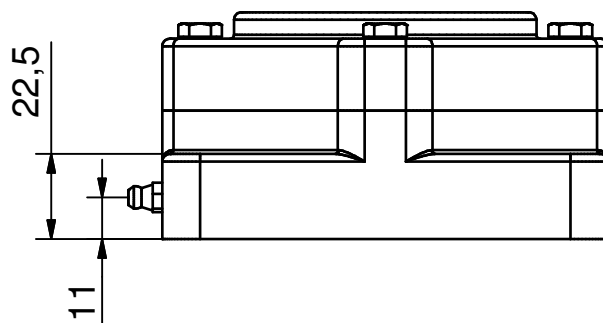

(1 : 2)

A-A

Denne tegning tilhører BJ-Gear A/S og må ikke kopieres eller benyttes uden tilladelse

BJ-Gear A/S

Niels Bohrs Vej 47
DK-8660 Skanderborg
Denmark
VAT No. DK 10166470

Phone +45 87 40 80 80
Fax +45 87 40 80 81
Email bj@bj-gear.com
Website www.bj-gear.com

Betegnelsen:

Ø35 - 4huls Flangeleje (Lukket)

Projekt:

Dato: 07-02-2003

Konstruktør: TKC

Tegnings nr.:

NG35-F4-C 2D

(A4)

Mål Uden tolerance: DS/ISO 2768-1 f