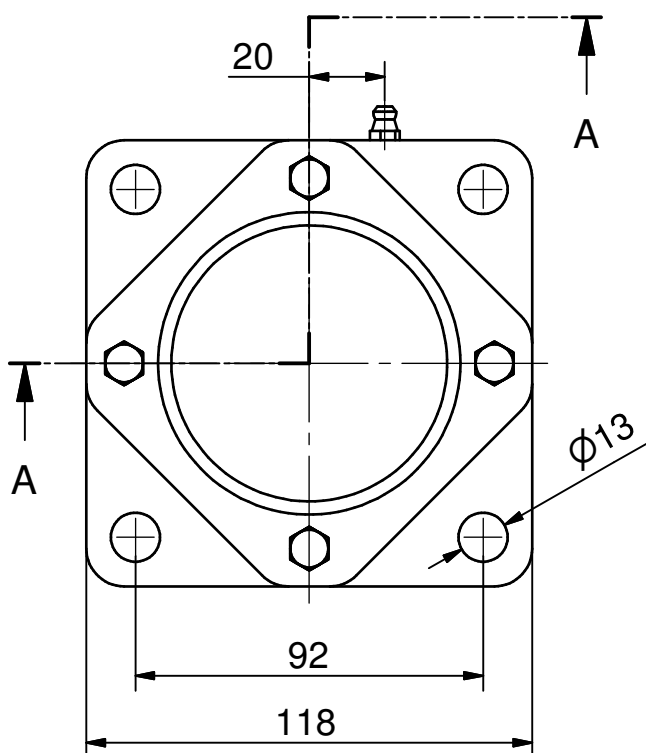

(1 : 2)

A-A

Denne tegning tilhører BJ-Gear A/S og må ikke kopieres eller benyttes uden tilladelse

BJ-Gear A/S

Niels Bohrs Vej 47
DK-8660 Skanderborg
Denmark
VAT No. DK 10166470

Phone +45 87 40 80 80
Fax +45 87 40 80 81
Email bj@bj-gear.com
Website www.bj-gear.com

Betegnelsen:

Ø35 - 4huls Flangeleje (Lukket)

Projekt:

Dato: 07-02-2003

Konstruktør: TKC

Tegnings nr.:

NG35-F4-C 2D

(A4)

Mål Uden tolerance: DS/ISO 2768-1 f